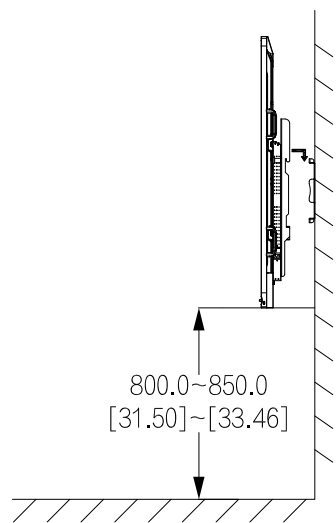

壁挂安装

mm [inch]

落地安装

mm [inch]

综合考虑显示区域不被遮挡，触控高度符合人机工程学要求，建议参考上图尺寸安装，具体可依据实际情况调整